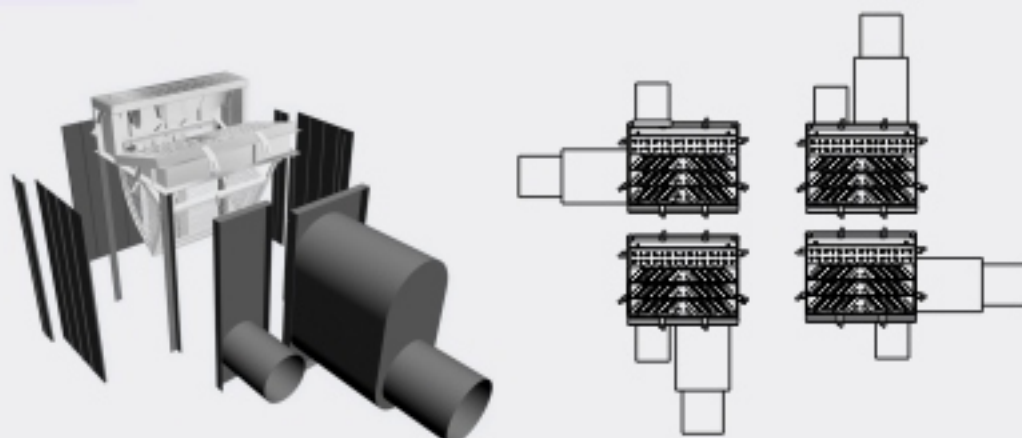

SOLUCIÓN A LOS PROBLEMAS DE OLORES Y ROEDORES

Sumidero Sifónico
INA-INDUPAG

Mod. Reg.

- Sistema modular de ACERO F24 GALVANIZADO y pintado con bituminoso
- Evita el escape de malos olores y roedores
- Fácil instalación, implica rotura parcial de calles, generalmente sin interrupciones del tránsito de vehículos