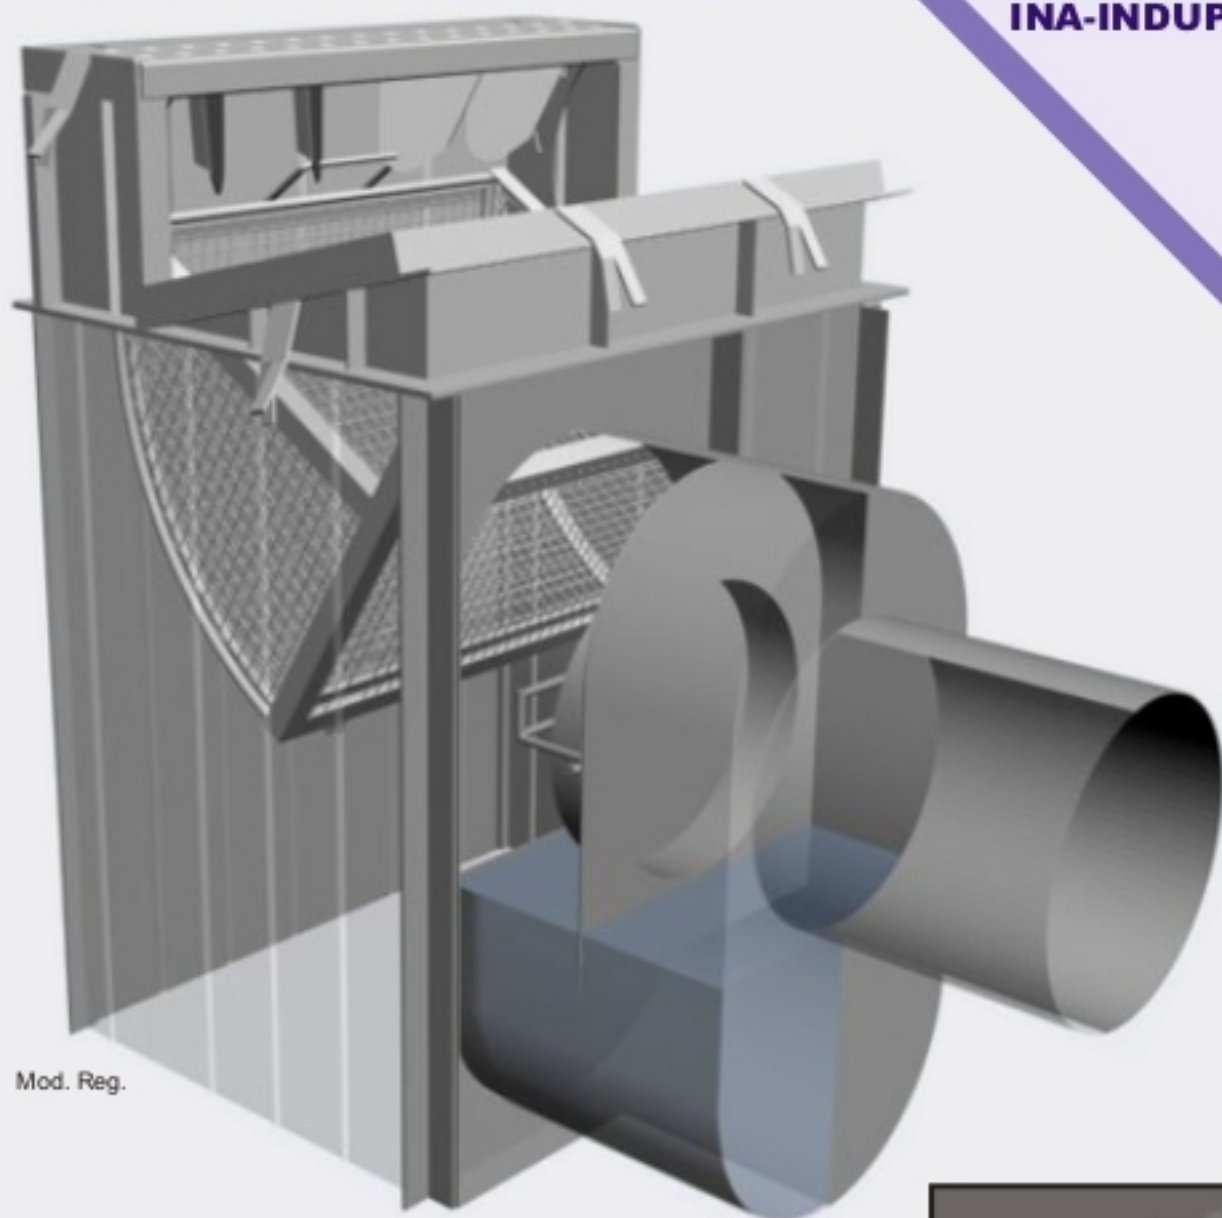

SOLUCIÓN A LOS PROBLEMAS DE OLORES Y ROEDORES

Sumidero Sifónico
INA-INDUPAG

Mod. Reg.

- Sistema modular de ACERO F24 GALVANIZADO y pintado con bituminoso
- Evita el escape de malos olores y roedores
- Fácil instalación, implica rotura parcial de calles, generalmente sin interrupciones del tránsito de vehículos